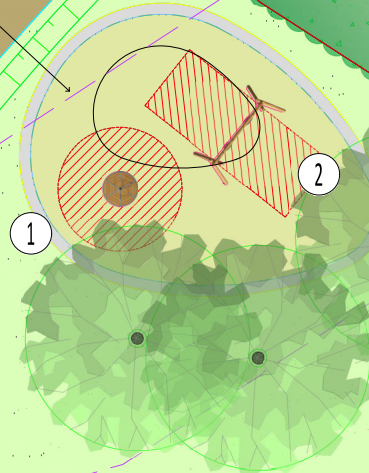

NR0120 – Robinia Carrousel  
valhoogte 100cm

Cunet met valzand  
Oppervlakte 140M2/ omtrek 43M1

NR0904 – Robinia Schommel  
valhoogte 150cm

Aansluiten op bestaande verma

Bestaand  
bosplantsoen

NR0808 – Robinia Duikelduo  
valhoogte 111cm  
Cunet met valzand  
Oppervlakte 100M2/ omtrek 38M1

KRS8200620 – Robinia Walvis  
valhoogte 159cm